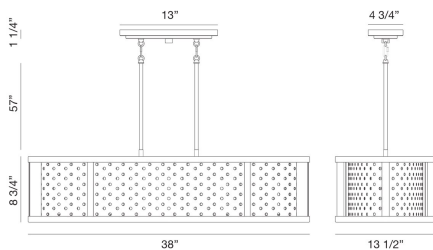

### PRODUCT DETAILS

No. / Non.	:	39417-022
Product Color / Couleur du produit	:	GOLD
Shade / Accent Colour / Ombre / Couleur d'accent	:	GOLD
Length / Longueur	:	38"
Width / Largeur	:	13.5"
Height / La taille	:	9"
Weight / Poids	:	32lbs

### TECHNICAL DETAILS

Hanging Support Type / Type de support suspendu	:	ROD
Hanging Support Length / Longueur de support suspendu	:	57"
Canopy / Backplate Length / Canopée / Longueur Backplate	:	13"
Canopy / Backplate Height / Canopée / Hauteur Backplate	:	1.25"
Canopy / Backplate Width / Canopée / Largeur Backplate	:	4.75"