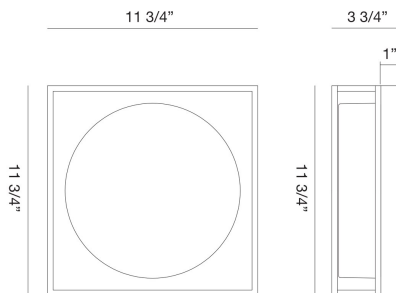

### PRODUCT DETAILS

No.	:	39332-028
Product Color	:	CHROME
Shade / Accent Colour	:	CHROME
Length	:	12"
Width	:	12"
Height	:	4"
Weight	:	9lbs

### TECHNICAL DETAILS

Canopy / Backplate Length	:	12"
Canopy / Backplate Height	:	1"
Canopy / Backplate Width	:	12"