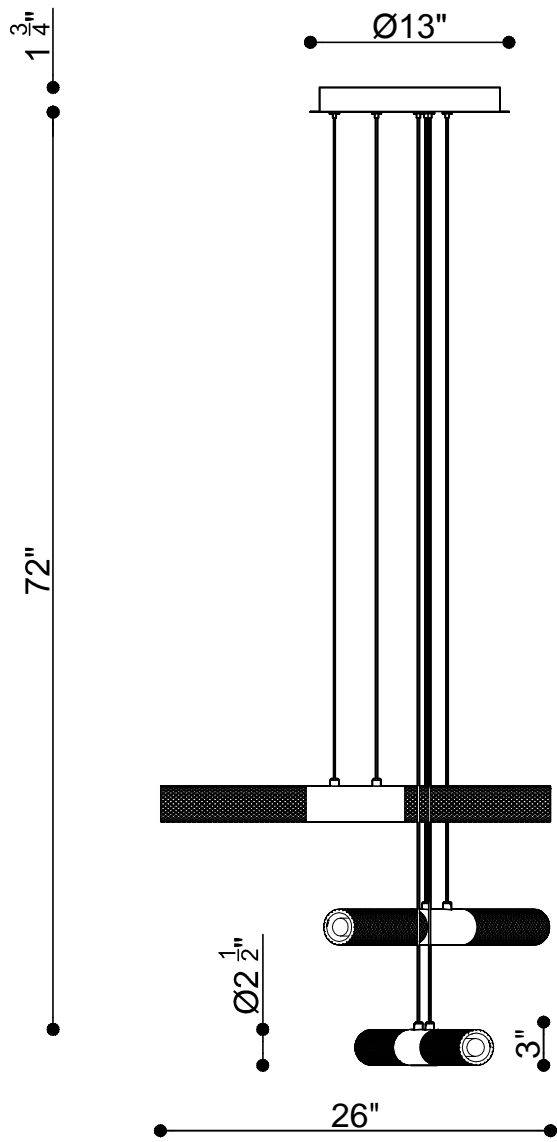

39313-010

LED 39W Ra=90 3000K 3633LM