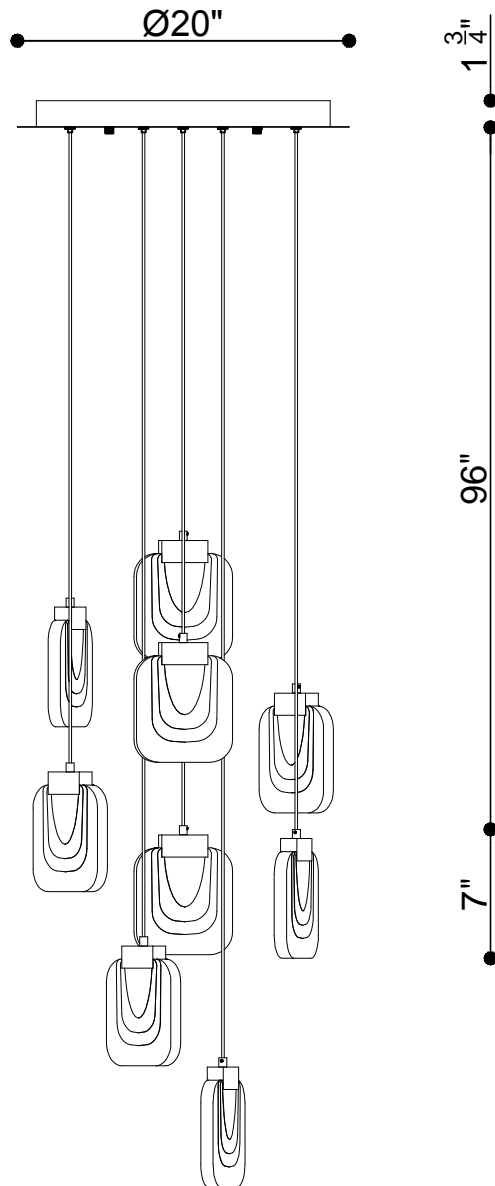

38043-027

9xLEDx5W=45W Ra=90 3000K 2700LM